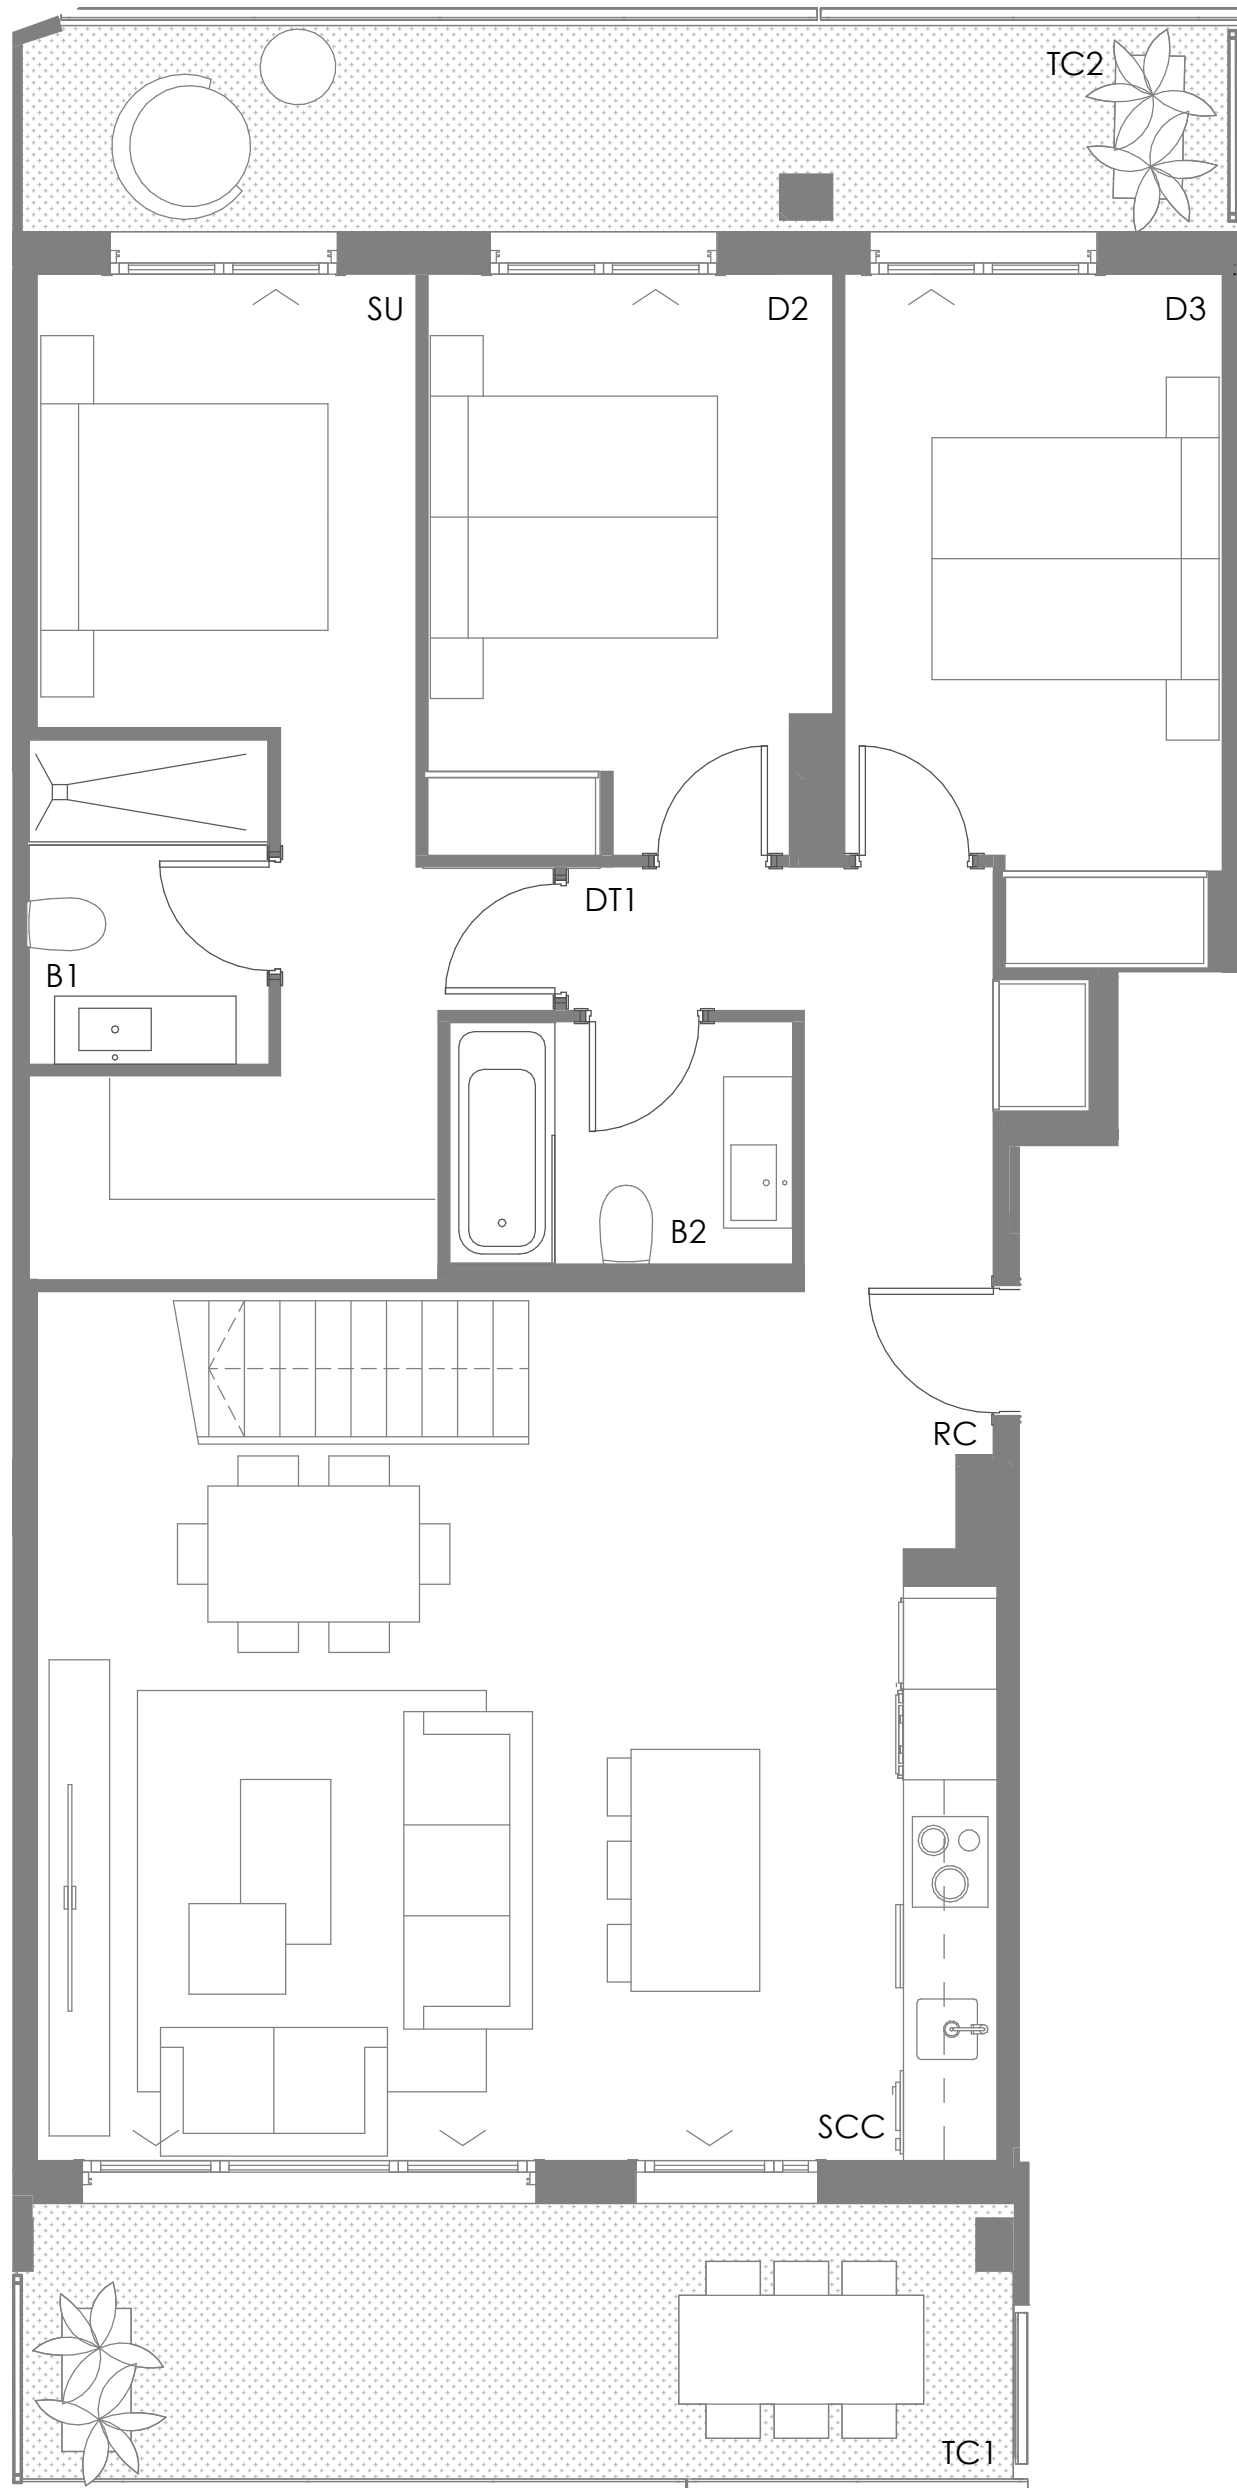

SUPERFICIE ÚTIL CERRADA

RECIBIDOR	3.30 m ²
SALÓN-COMEDOR-COCINA	33.60 m ²
DISTRIBUIDOR 1	4.10 m ²
BAÑO 1	3.40 m ²
BAÑO 2	3.60 m ²
SUITE	14.20 m ²
DORMITORIO 2	10.00 m ²
DORMITORIO 3	10.60 m ²

ÁTICO 13.10 m²

TOTAL S. CERRADA (A) 95.90 m²

SUPERFICIE ÚTIL TERRAZAS

TERRAZA CUBIERTA 1	10.80 m ²
TERRAZA CUBIERTA 2	10.00 m ²

TOTAL S. ABIERTA (B) 20.80 m²

SOLARIUM 1	41.50 m ²
SOLARIUM 2	41.80 m ²

TOTAL S. SOLARIUM (C) 83.30 m²

SUPERFICIE ÚTIL TOTAL

TOTAL (A+B)	116.70 m²
TOTAL (A+B+C)	200.00 m²

SUPERFICIE ÚTIL CERRADA

RECIBIDOR	3.30m ²
SALÓN-COMEDOR-COCINA	33.60 m ²
DISTRIBUIDOR 1	4.10 m ²
BAÑO 1	3.40 m ²
BAÑO 2	3.60 m ²
SUITE	14.20 m ²
DORMITORIO 2	10.00 m ²
DORMITORIO 3	10.60 m ²

SUPERFICIE ÚTIL TOTAL

TOTAL (A+B)	116.70 m²
TOTAL (A+B+C)	200.00 m²